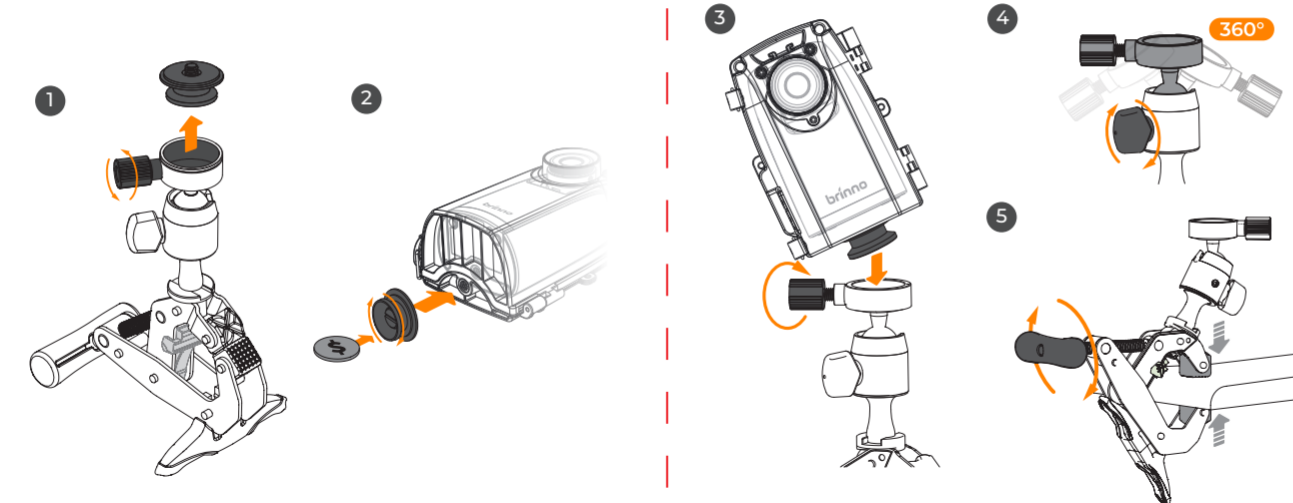

FR Utilisation de la pince

IT Clampod in funzione

JP クラムポッドの操作

KR 클램프포드 조작하기

CN 操作万用固定夹具

TC 操作萬用固定夾具

301-MU0031-01

Full Manual + Tutorials