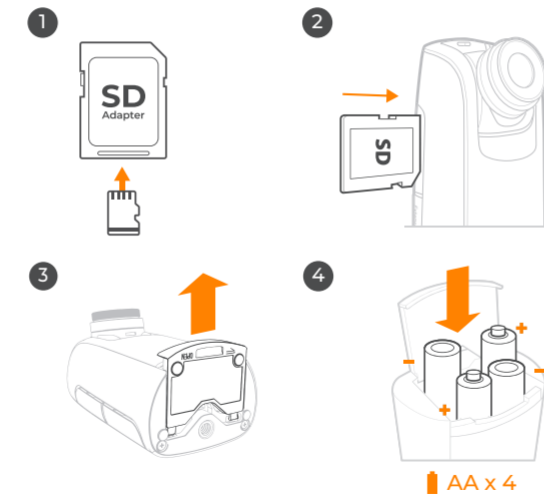

Camera Housing

- DE Kameragehäuse
- ES Carcasa de la cámara
- FR Boitier de caméra
- IT Alloggiamento fotocamera
- JP カメラのハウジング
- KR 카메라 하우징
- CN 安装防水盒
- TC 安裝防水盒

Operating clampod

DE Clampod verwenden

ES Soporte de sujeción