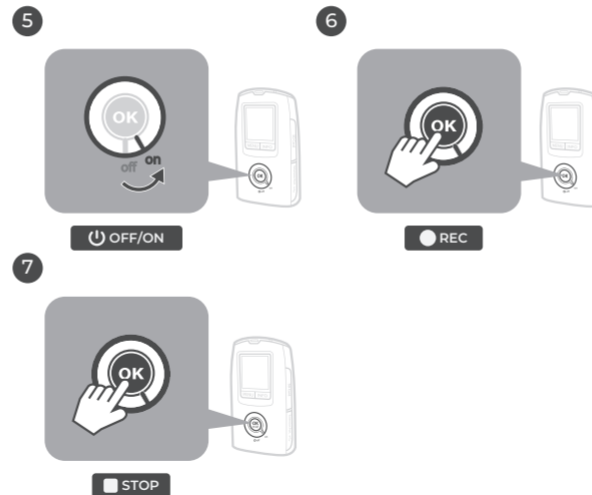

CONSTRUCTION Time Lapse Bundle

BCC300-C

Quick Guide
Kurzanleitung
Guía rápida
Guide rapide
Guida rapida
クイックガイド
퀵 가이드
快速指南
快速指南

brinno
brilliant innovation

Operating Camera

- DE Kamera bedienen
- ES Uso de la cámara
- FR Utilisation de la caméra
- IT Fotocamera in funzione
- JP カメラの操作
- KR 카메라 조작하기
- CN 操作相机
- TC 操作相機

Camera Housing

- DE Kameragehäuse
- ES Carcasa de la cámara
- FR Boitier de caméra
- IT Alloggiamento fotocamera
- JP カメラのハウジング
- KR 카메라 하우징
- CN 安装防水盒
- TC 安裝防水盒

Operating clampod

DE Clampod verwenden

ES Soporte de sujeción